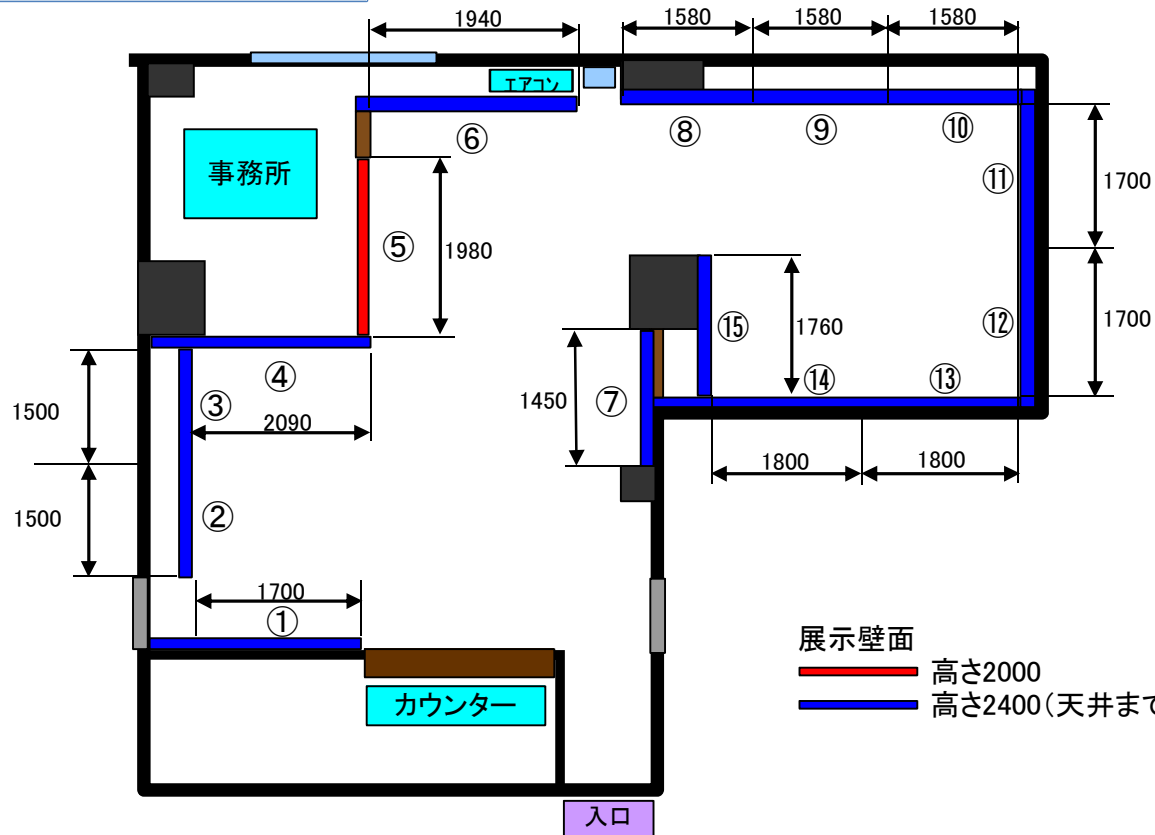

ギャラリーレイアウト・価格

展示No.	展示幅(mm)	金額	スポット数
1	1700	11,000	2
2	1500	9,700	2
3	1500	9,700	2
4	2090	13,000	3
5	1980	12,500	3
6	1940	12,500	3
7	1450	9,400	2
8	1580	10,200	2
9	1580	10,200	2
10	1580	9,600	2
11	1700	11,000	2
12	1700	11,000	2
13	1800	12,000	3
14	1800	12,000	3
15	1760	11,500	2

* ⑩は作業口あり、床から750mmは使用不可