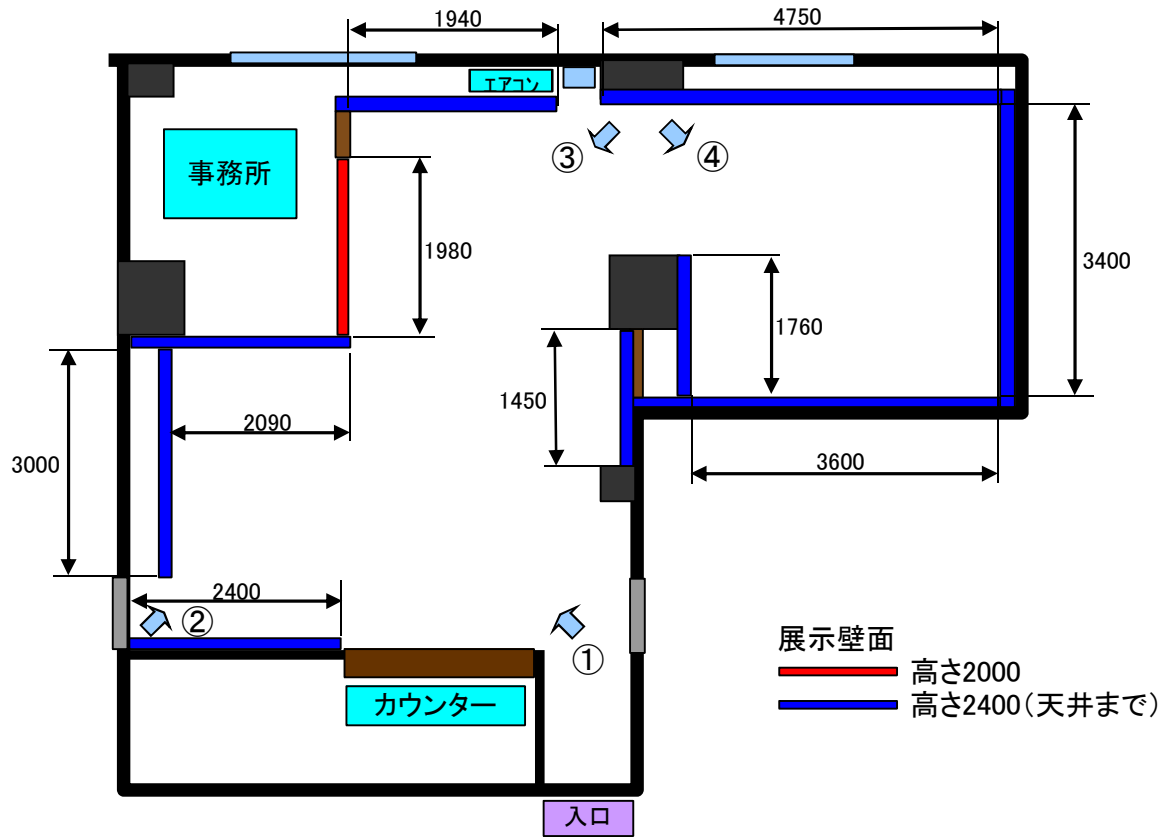

ギャラリー平面図

照明設備	種類	数量
フランチスポットライト	φ70 100W	2
プラグスポットライト	ダイクロハロゲン	28